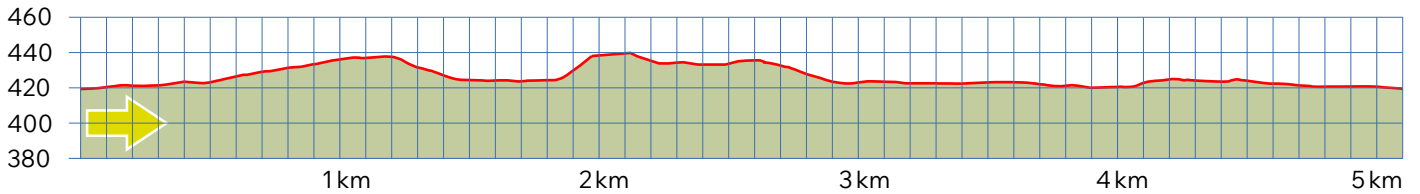

GRENZWEG

16

8180 BÜLACH

5.1 km

↑53 m
↓53 m

m.ü.M.

Bushaltestelle Büelach Kaserne,
Richtung Bahnhof

Bushaltestelle Büelach Kaserne

Im Wald, Gemeindegrenze

Rest. Kaserne oder Rest. Frieden