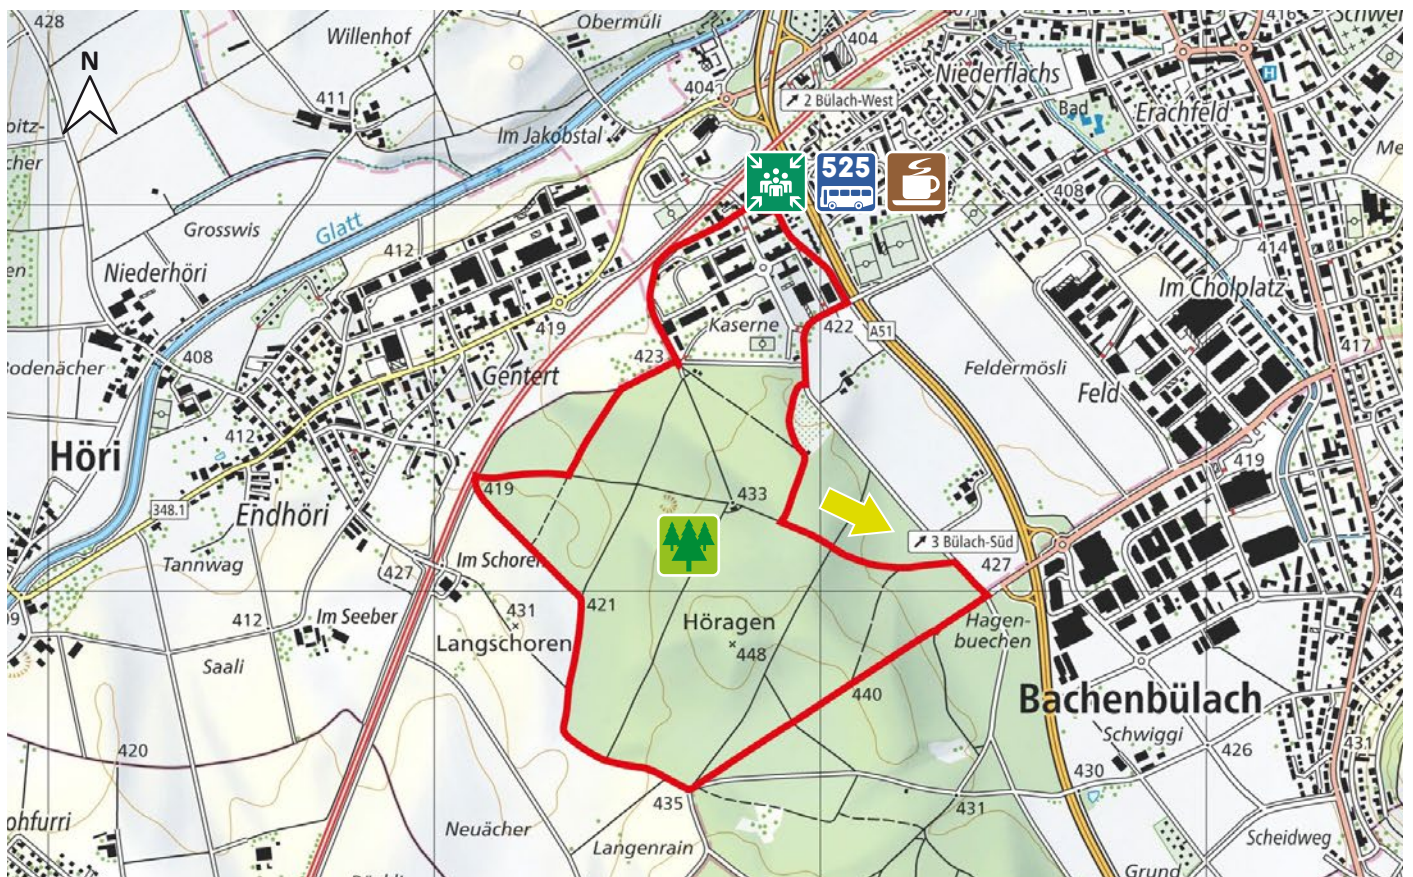

GRENZWEG

16

8180 BÜLACH

5.1 km

↑53 m
↓53 m

m.ü.M.

Bushaltestelle Büelach Kaserne,
Richtung Bahnhof

Bushaltestelle Büelach Kaserne

Im Wald, Gemeindegrenze

Rest. Kaserne oder Rest. Frieden